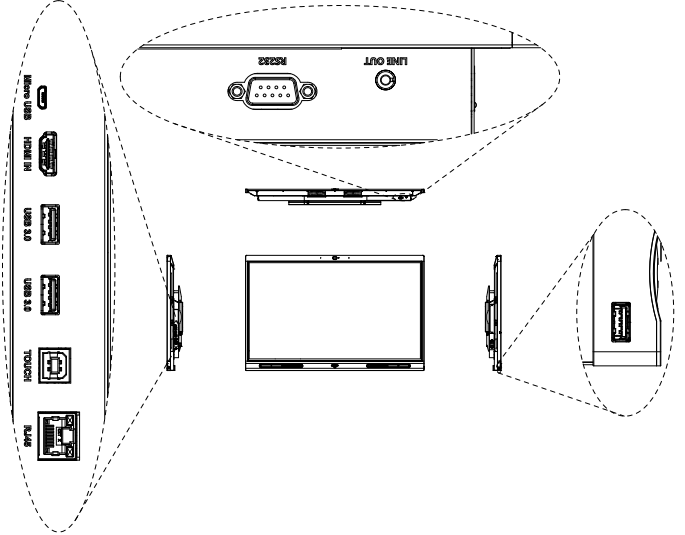

Интерфейсы