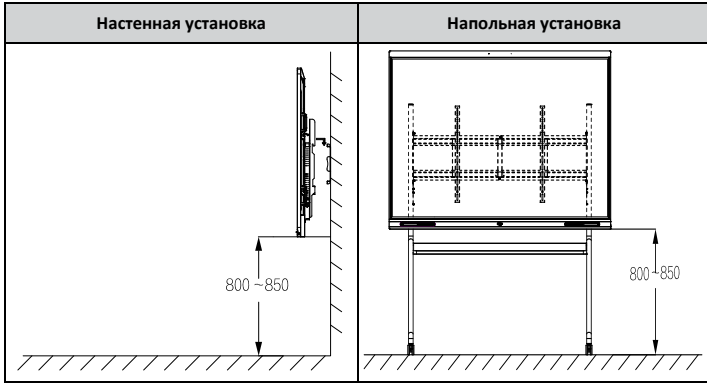

Система

Операционная система	Android 9
Главный процессор	4-ядерный ARM Cortex-A55
ОЗУ	4 Гбайт
ПЗУ	32 Гбайт

ЖК-панель

Диагональ	55"
Яркость	300 кд/кв.м
Контраст	1200:1
Разрешение	3840×2160 (графический интерфейс 1920×1080)
Соотношение сторон	16:9
Подсветка	Светодиодная (матричная)
Глубина цвета	50000 часов
Срок службы	60 Гц
Угол обзора	Горизонталь: 178° Вертикаль: 178°

а

Установка

Интерфейсы

Размеры, мм